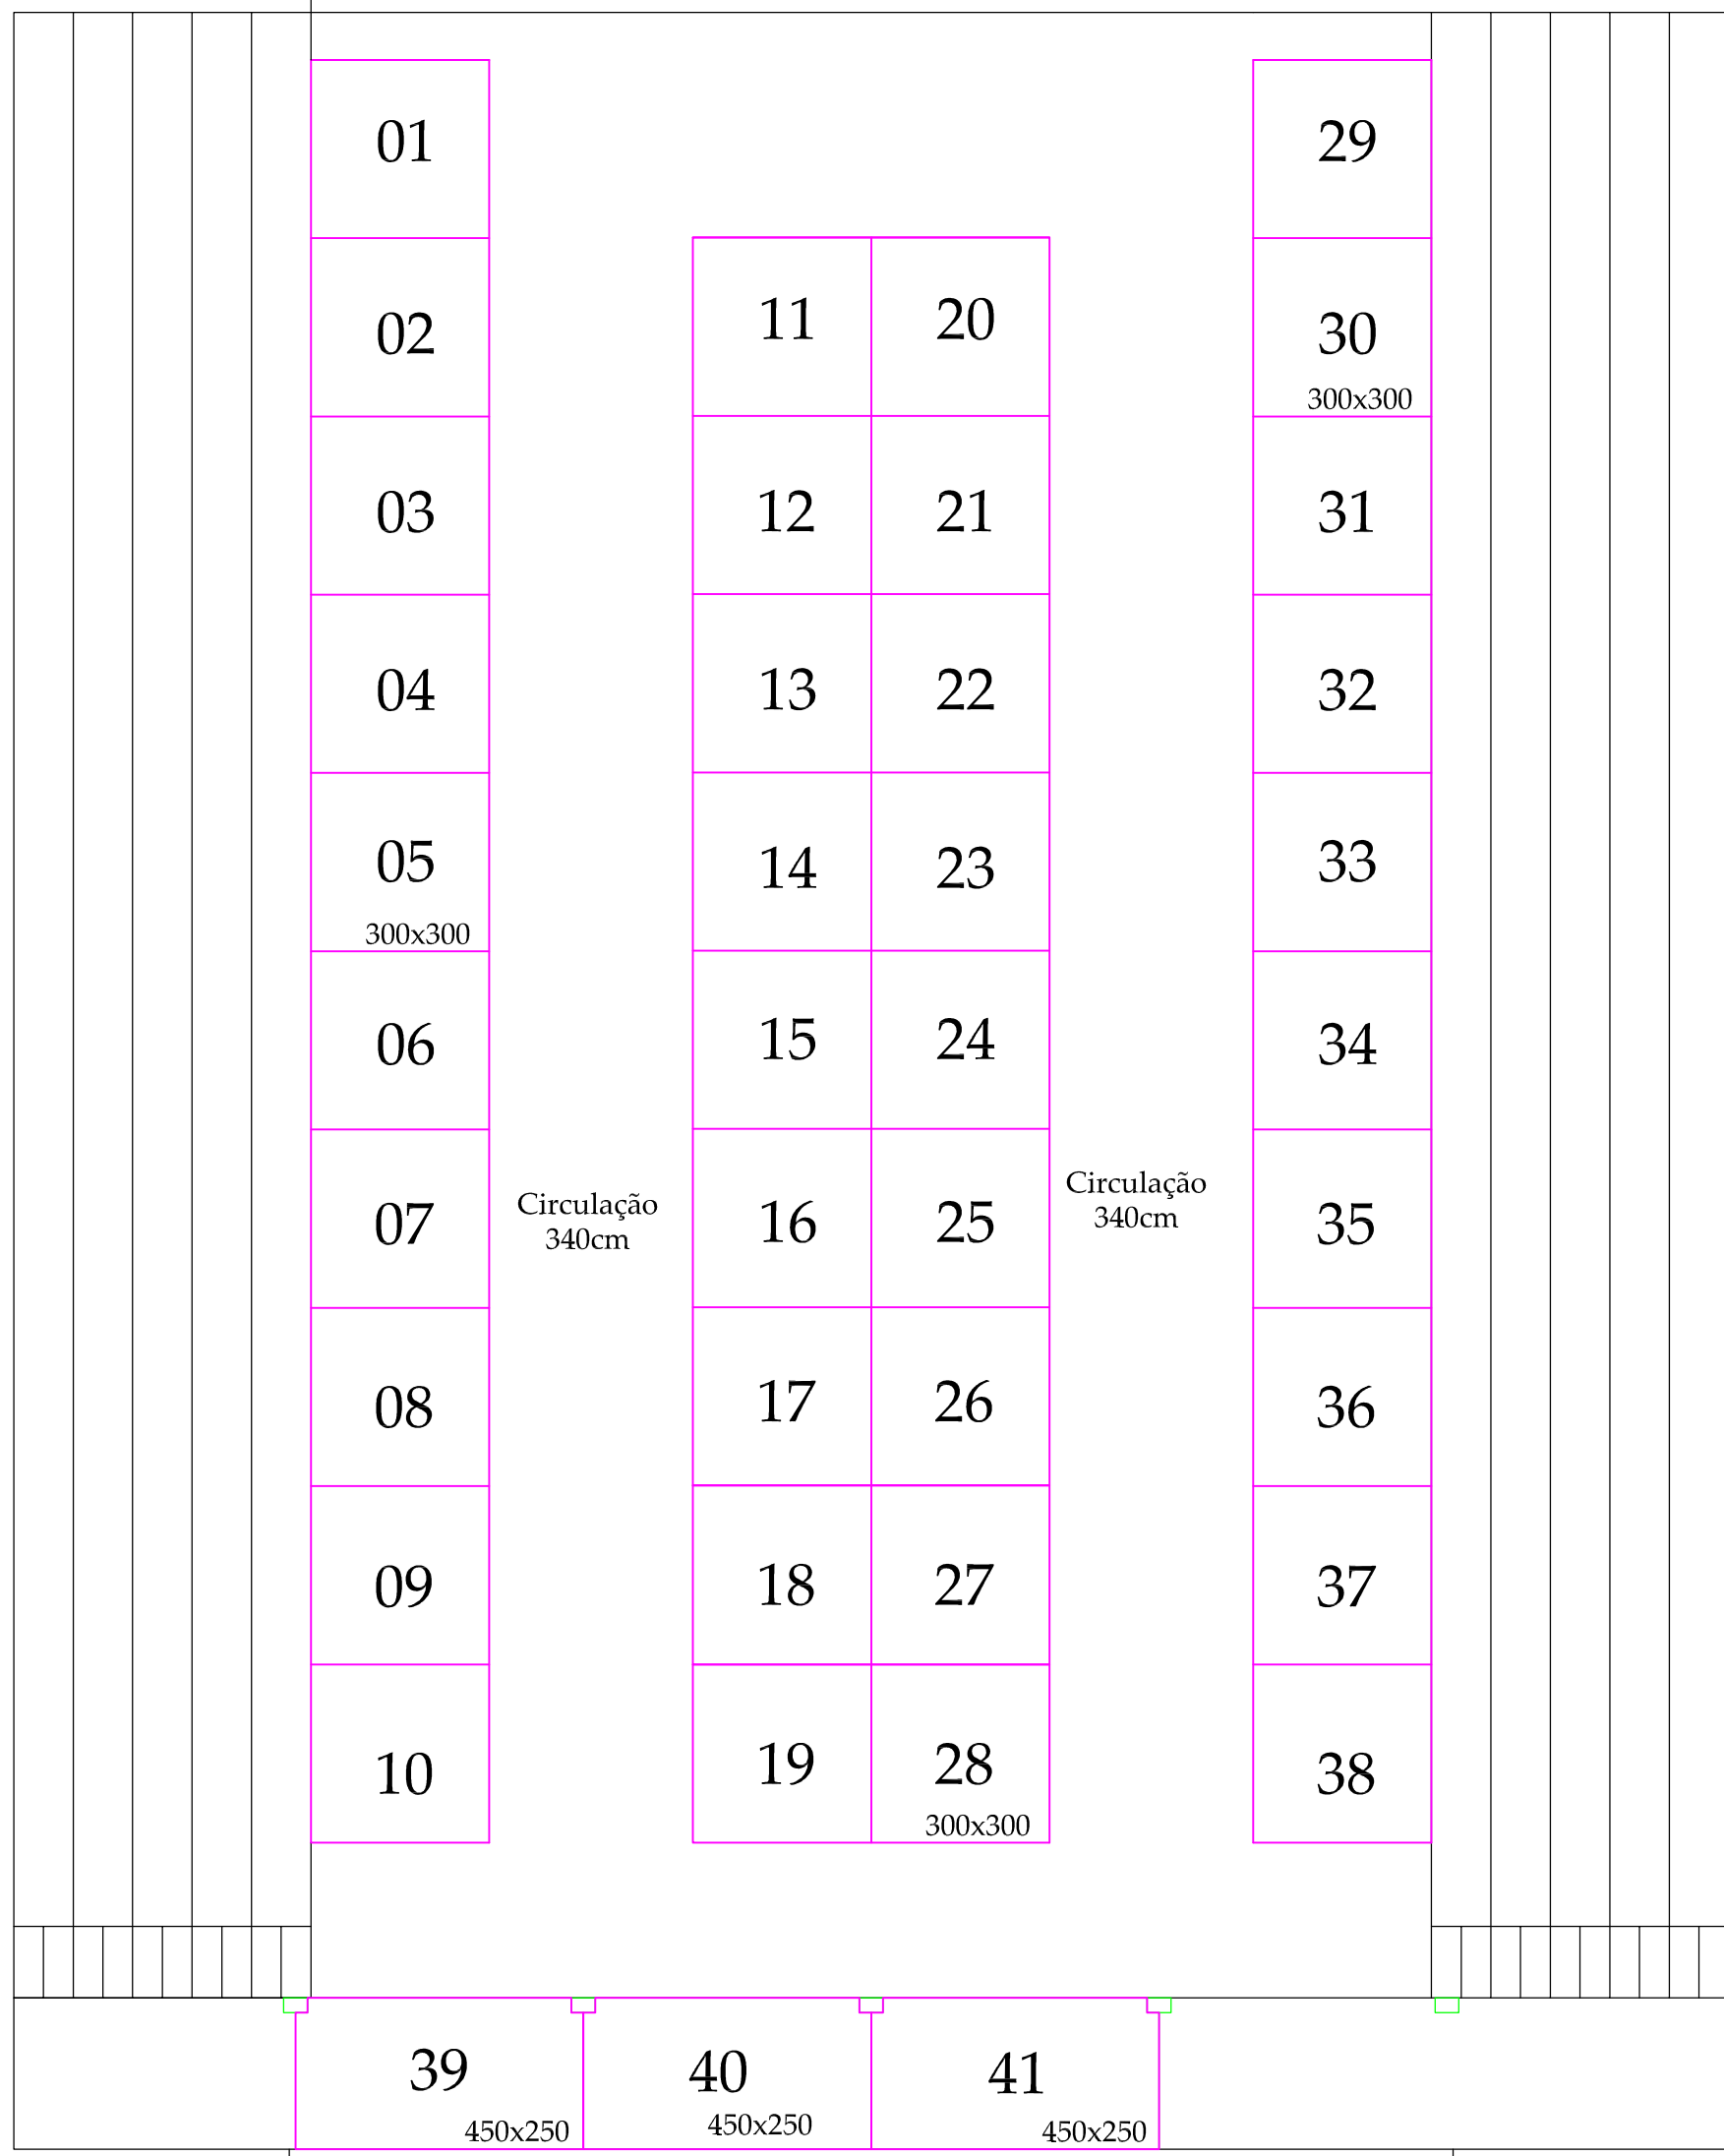

Banheiros >

ExpoIpê 2020
Ginásio